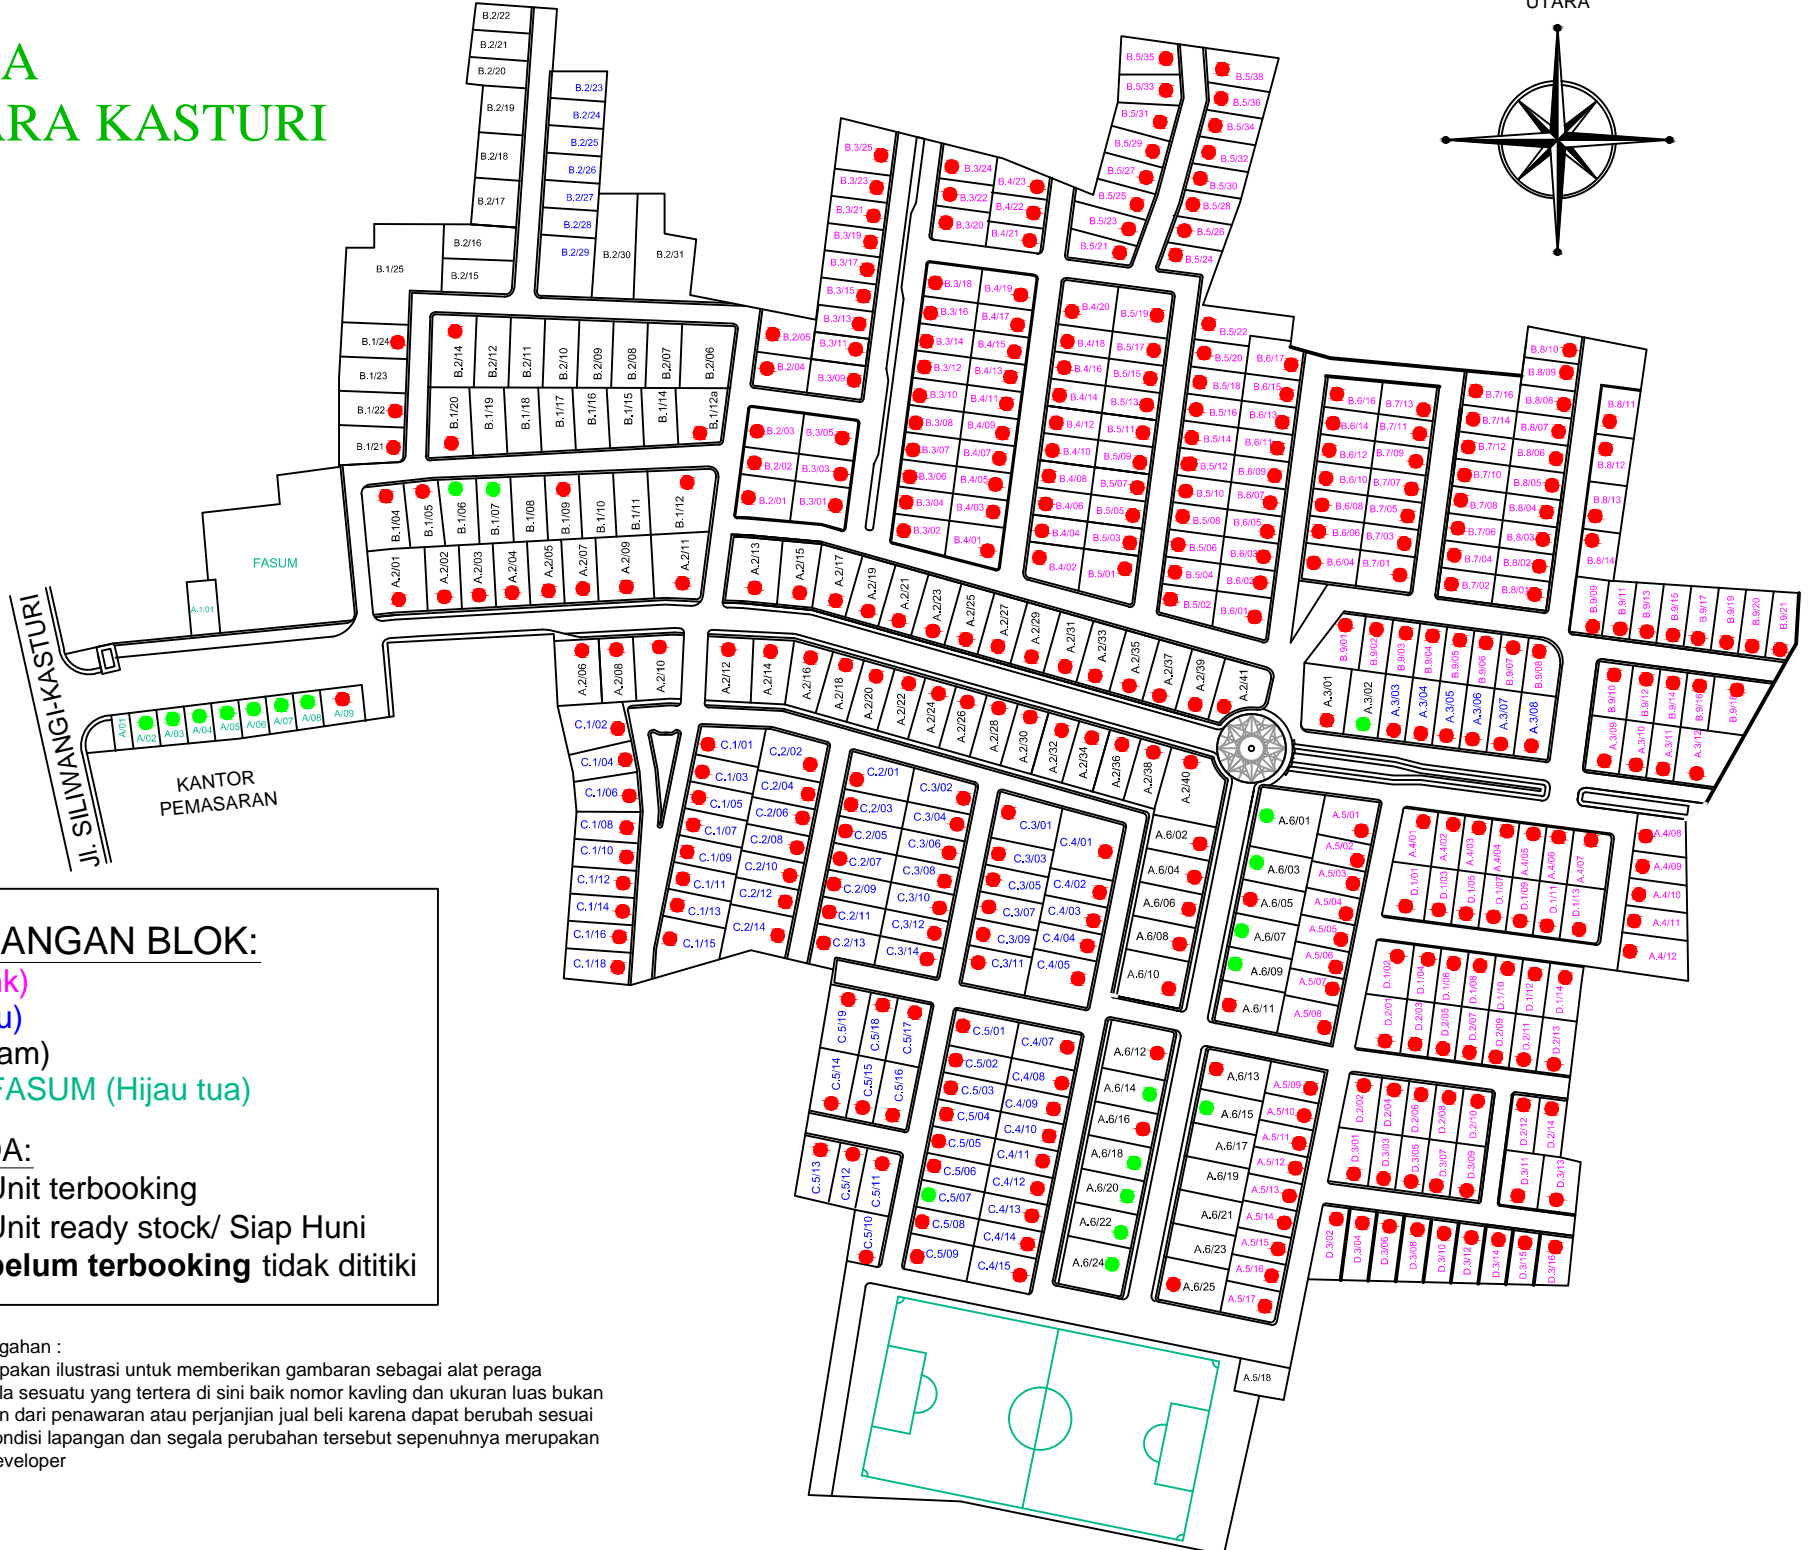

Perumahan  
**PESONA  
 MUTIARA KASTURI**

UTARA

**KETERANGAN BLOK:**

- T.29 (Pink)
- T.36 (Biru)
- T.47 (Hitam)
- Ruko & FASUM (Hijau tua)

**LEGENDA:**

- - Unit terbooking
  - - Unit ready stock/ Siap Huni
- Kavling **belum terbooking** tidak dititiki

**Pernyataan Sanggahan :**

Site plan ini merupakan ilustrasi untuk memberikan gambaran sebagai alat peraga pemasaran, segala sesuatu yang tertera di sini baik nomor kavling dan ukuran luas bukan merupakan bagian dari penawaran atau perjanjian jual beli karena dapat berubah sesuai kebutuhan dan kondisi lapangan dan segala perubahan tersebut sepenuhnya merupakan hak penuh dari developer