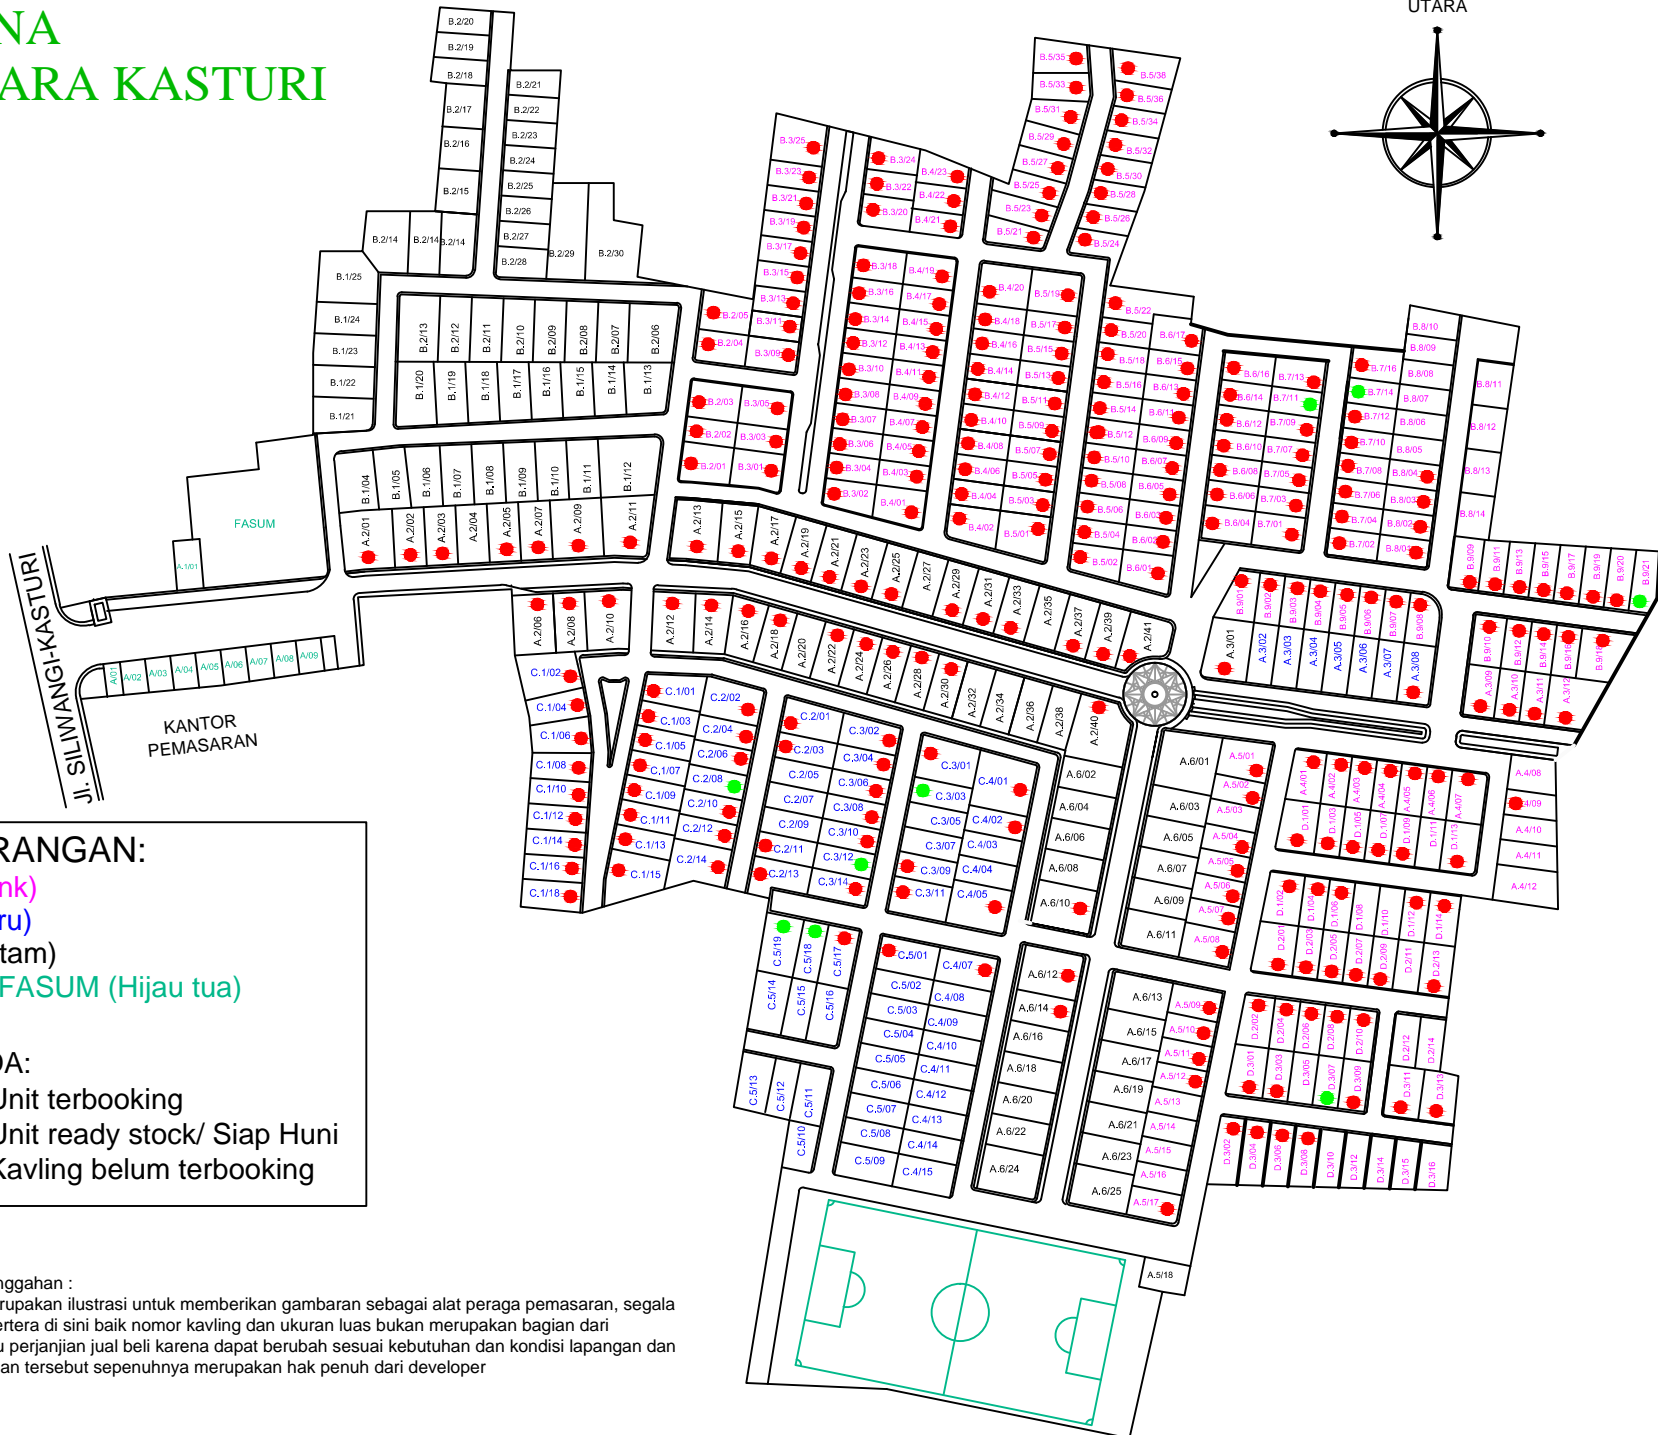

Perumahan PESONA MUTIARA KASTURI

UTARA

KETERANGAN:

- T.29 (Pink)
- T.36 (Biru)
- T.47 (Hitam)
- Ruko & FASUM (Hijau tua)

LEGENDA:

- - Unit terbooking
- - Unit ready stock/ Siap Huni
- - Kavling belum terbooking

Pernyataan Sanggahan :

Site plan ini merupakan ilustrasi untuk memberikan gambaran sebagai alat peraga pemasaran, segala sesuatu yang tertera di sini baik nomor kavling dan ukuran luas bukan merupakan bagian dari penawaran atau perjanjian jual beli karena dapat berubah sesuai kebutuhan dan kondisi lapangan dan segala perubahan tersebut sepenuhnya merupakan hak penuh dari developer